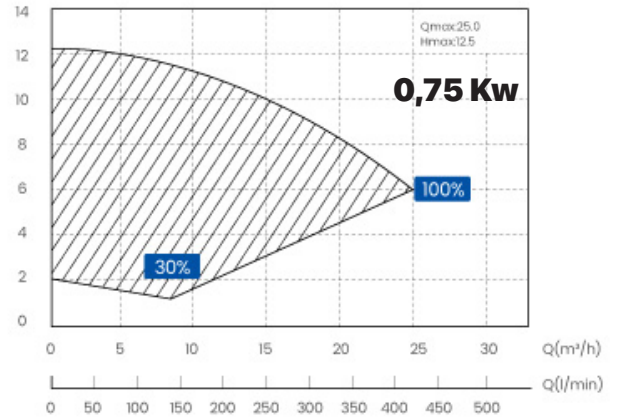

La technologie INVERTE SILENCE permet d'abaisser le niveau sonore de manière très significative (consommation divisée par 2 par rapport à une pompe à vitesse fixe). La combinaison de la technologie à onduleur couplé au système hydraulique à volute permet non seulement à la pompe de fonctionner de façon intelligente entre 30% et 100% de sa capacité suivant les besoins (filtration normale où diminuée) ou encore le lavage du filtre mais aussi de réduire le niveau sonore jusqu'à 15 fois.