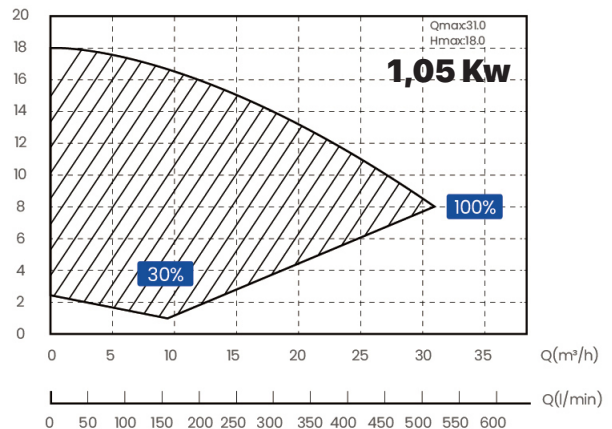

La technologie INVERTE SILENCE permet d'abaisser le niveau sonore de manière très significative (consommation divisée par 2 par rapport à une pompe à vitesse fixe). La combinaison de la technologie à onduleur couplé au système hydraulique à volute permet non seulement à la pompe de fonctionner de façon intelligente entre 30% et 100% de sa capacité suivant les besoins (filtration normale où diminuée) ou encore le lavage du filtre mais aussi de réduire le niveau sonore jusqu'à 15 fois.