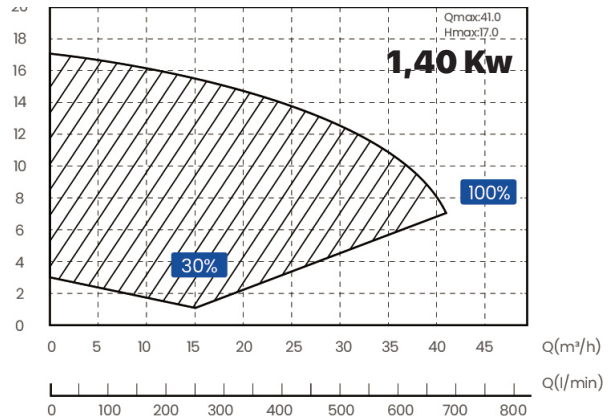

La technologie INVERTE SILENCE permet d'abaisser le niveau sonore de manière très significative (consommation divisée par 2 par rapport à une pompe à vitesse fixe). La combinaison de la technologie à onduleur couplé au système hydraulique à volute permet non seulement à la pompe de fonctionner de façon intelligente entre 30% et 100% de sa capacité suivant les besoins (filtration normale où diminuée) ou encore le lavage du filtre mais aussi de réduire le niveau sonore jusqu'à 15 fois.