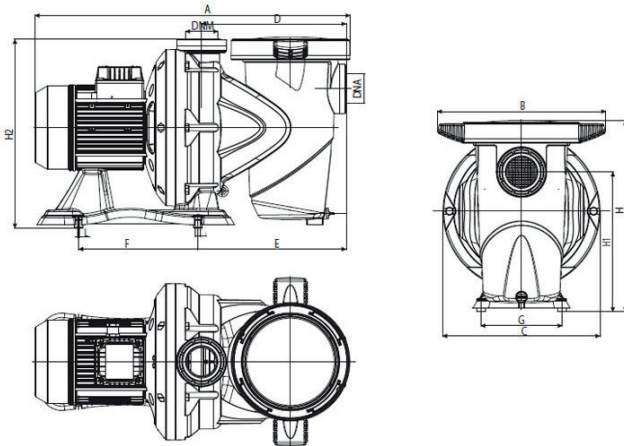

Ouverture et fermeture par guillotine

Ouverture et fermeture ultra simplifié par poignée

DIMENSIONS :

MODEL	A	B	C	D	E	F	G	H	H1	H2	I	L	DNA	DNM	PACKING DIMENSIONS			GROSS WEIGHT Kg
															L/A	L/B	H	
EUROSWIM	552	242	245	257	265	220	150	351	222	314	11	6,5	2"	2"	600	360	400	17
EUROPRO	552	242	245	257	265	220	150	351	222	314	11	6,5	2"	2"	600	360	400	17

> APPLICATION

- ▶ - Fermeture du couvercle par **vissage et poignée**.
- ▶ - Pompe auto-amorçante pour la filtration des eaux des piscines privées et résidentielles.
- ▶ - De 5 à 42 m³/h avec 20m de hauteur manométrique.
- ▶ - Température du liquide : jusqu'à 60°C.
- ▶ - Température ambiante maxi : 50°C.
- ▶ - Panier de pré-filtre de très grande capacité.
- ▶ - Socle avec 4 silentbloc.
- ▶ - Hauteur maxi d'aspiration 2m.